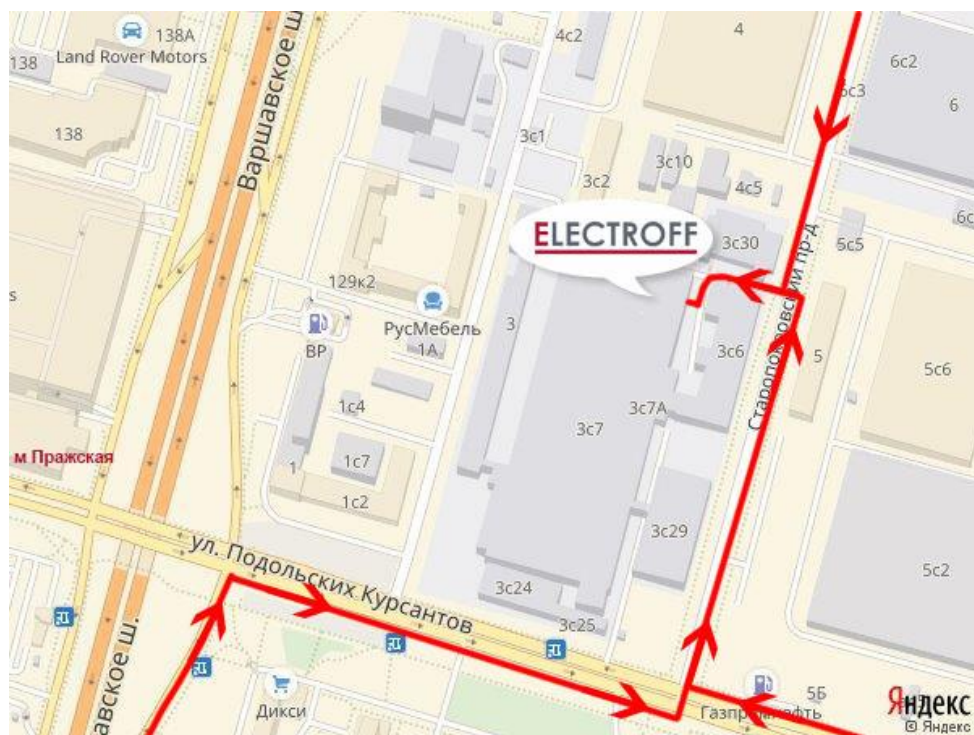

СХЕМА ПРОЕЗДА ДЛЯ ПОЛУЧЕНИЯ ПРОДУКЦИИ САМОВЫВОЗОМ

ООО ЭЛЕКТРОФФ находится по адресу: г. Москва, ул. Подольских Курсантов, д. 3, стр. 7, подъезд 11 (м. Пражская въезд со Старопокровского пр-да)

Широта: 55.612174

Долгота: 37.615871

Режим работы склада:

пн.-пт. с 9.00 до 17.00

ТС на погрузку принимаются с 10.00 до 16.30

Отгрузка продукции производится до 17.00

Внимание: при прибытии ТС в другое время погрузка-выгрузка не производится!

Для исключения простоя просьба сообщить о своем прибытии за 1 сутки до планируемой отгрузки!

При получении товара необходимо при себе иметь:

1. Правильно оформленную доверенность формы М-2 с оригинальными (синими) печатями. Подписи доверенного лица в доверенности и подпись при получении в накладной должны быть идентичными (одного и того же лица!)

2. Документ, удостоверяющий личность (паспорт).

Без предоставления вышеуказанных документов, отгрузка не производится!

Для проезда на территорию необходимо выписать пропуск на КПП, сообщив:

- Название грузоотправителя –ООО «ЭЛЕКТРОФФ»

При получении продукции для выезда с территории пропуск необходимо отметить в офисе компании.

Контактный телефон: +7 (495) 542-22-25

СХЕМА ПРОЕЗДА

По всем возникающим у Вас вопросам, связанным с отгрузкой продукции, ответит Ваш персональный менеджер.